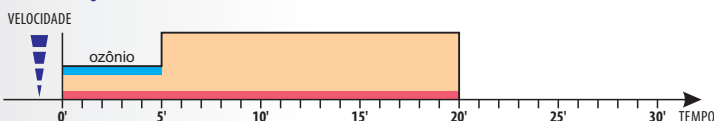

PROGRAMA P7 - CELULITE

PROGRAMA P8 - AUTO-LIMPANTE

APLICAÇÃO PEDILÚVIO

APLICAÇÃO CAPILAR

APLICAÇÃO AMBIENTE

Efeitos Cromáticos LED

BRANCO: Luminosidade, pureza

Tem função normalizadora e de relaxamento geral.