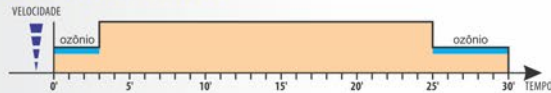

PROGRAMA P7 - CELULITE