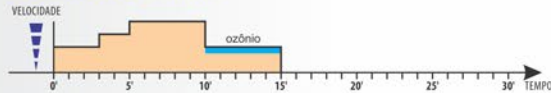

Angevan Ozonomatic

Gráfico de Massagens

LEGENDA

PROGRAMA P1 - MASSAGEM ESTIMULANTE

PROGRAMA P2 - MASSAGEM RELAXANTE

PROGRAMA P3 - MASSAGEM ATIVADORA DA CIRCULAÇÃO

PROGRAMA P4 - MASSAGEM ESPORTIVA

PROGRAMA P5 - MATINAL

Características Técnicas do Ozonomatic Jolly Med

Potência do motor: 500 W; Potência do aquecedor do fluxo de ar: 200 W; Potência máxima absorvida: 700 W; Alimentação: 230 V 50/60 Hz; Fluxo de ar: 1700 litros / minuto; Ozonização: < 0,05 ppm; Esteira: 102x33 cm; Comprimento do tubo: 250 cm; Alcance do controle remoto: máx 4 metros; Pressão de utilização: de 700 hPa a 1060 hPa; Dimensões: 35 x 28 x 18 cm; Peso: 10 Kg.