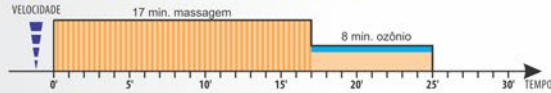

PROGRAMA P1 - MASSAGEM ESTIMULANTE