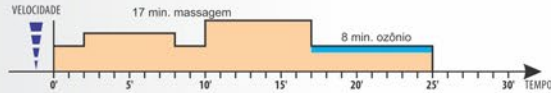

Angevan Ozonomatic

Gráfico de Massagens

LEGENDA

PROGRAMA P1 - MASSAGEM ESTIMULANTE

PROGRAMA P2 - MASSAGEM RELAXANTE

PROGRAMA P3 - MASSAGEM ATIVADORA DA CIRCULAÇÃO

PROGRAMA P4 - MASSAGEM ESPORTIVA

PROGRAMA P5 - MATINAL

Características Técnicas do Ozonomatic Jolly Med

Potência do motor: 500 W; Potência do aquecedor do fluxo de ar: 200 W; Potência máxima absorvida: 700 W; Alimentação: 230 V 50/60 Hz; Fluxo de ar: 1700 litros / minuto; Ozonização: < 0,05 ppm; Esteira: 102x33 cm; Comprimento do tubo: 250 cm; Alcance do controle remoto: máx 4 metros; Pressão de utilização: de 700 hPa a 1060 hPa; Dimensões: 35 x 28 x 18 cm; Peso: 10 Kg.