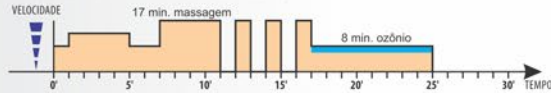

Angevan Ozonomatic

Gráfico de Massagens

LEGENDA

PROGRAMA P1 - MASSAGEM ESTIMULANTE

PROGRAMA P2 - MASSAGEM RELAXANTE

PROGRAMA P3 - MASSAGEM ATIVADORA DA CIRCULAÇÃO

PROGRAMA P4 - MASSAGEM ESPORTIVA

PROGRAMA P5 - MATINAL

Características Técnicas do Ozonomatic Jolly Med

Potência do motor: 500 W; Potência do aquecedor do fluxo de ar: 200 W; Potência máxima absorvida: 700 W; Alimentação: 230 V 50/60 Hz; Fluxo de ar: 1700 litros / minuto; Ozonização: < 0,05 ppm; Esteira: 102x33 cm; Comprimento do tubo: 250 cm; Alcance do controle remoto: máx 4 metros; Pressão de utilização: de 700 hPa a 1060 hPa; Dimensões: 35 x 28 x 18 cm; Peso: 10 Kg.