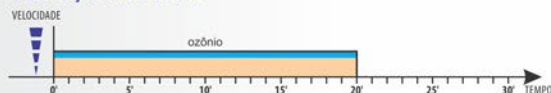

PROGRAMA P6 - NOITE

PROGRAMA P7 - CELULITE

PROGRAMA P8 - AUTO-LIMPANTE

APLICAÇÃO PEDILÚVIO

APLICAÇÃO CAPILAR

APLICAÇÃO AMBIENTE

Esteira Pneumática

Anti-derrapante | Flexível | Extensível | Adere por ventosas | 380 Jatos na banheira | 72 Jatos na vaschetta

Características Técnicas do Ozonomatic Jolly Med

Potência do motor: 500 W; Potência do aquecedor do fluxo de ar: 200 W; Potência máxima absorvida: 700 W; Alimentação: 230 V 50/60 Hz; Fluxo de ar: 1700 litros / minuto; Ozonização: < 0,05 ppm; Esteira: 102x33 cm; Comprimento do tubo: 250 cm; Alcance do controle remoto: máx 4 metros; Pressão de utilização: de 700 hPa a 1060 hPa; Dimensões: 35 x 28 x 18 cm; Peso: 10 Kg.