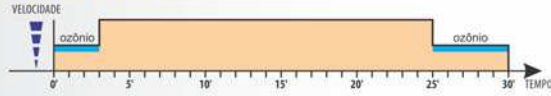

PROGRAMA P7 - CELULITE