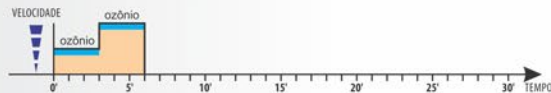

PROGRAMA P8 - AUTO-LIMPANTE