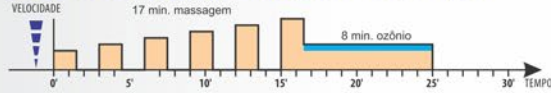

Angevan Ozonomatic

Gráfico de Massagens

LEGENDA

PROGRAMA P1 - MASSAGEM ESTIMULANTE

PROGRAMA P2 - MASSAGEM RELAXANTE

PROGRAMA P3 - MASSAGEM ATIVADORA DA CIRCULAÇÃO

PROGRAMA P4 - MASSAGEM ESPORTIVA

PROGRAMA P5 - MATINAL

Características Técnicas do Ozonomatic Jolly Med

Potência do motor: 500 W; Potência do aquecedor do fluxo de ar: 200 W; Potência máxima absorvida: 700 W; Alimentação: 230 V 50/60 Hz; Fluxo de ar: 1700 litros / minuto; Ozonização: < 0,05 ppm; Esteira: 102x33 cm; Comprimento do tubo: 250 cm; Alcance do controle remoto: máx 4 metros; Pressão de utilização: de 700 hPa a 1060 hPa; Dimensões: 35 x 28 x 18 cm; Peso: 10 Kg.