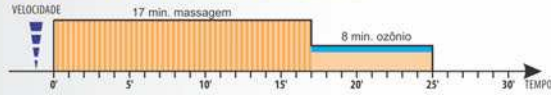

PROGRAMA P1 - MASSAGEM ESTIMULANTE