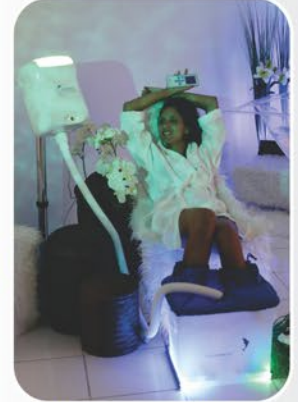

Travesseiro Inflável

Cobertura para Vaschetta

Mini-Esteira

Vaschetta Pedilúvio

Taça para Seios e Escova Direcional

Ozo hair Difusor para Cabelo

Ambientação Banheira Cristal

Ambientação Vasqueta SPA do Pé