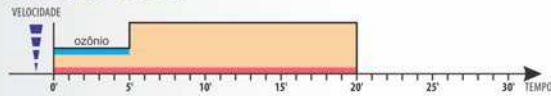

APLICAÇÃO CAPILAR