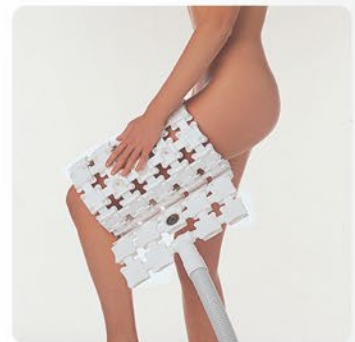

OZONOMATIC

JOLLY MED

Hidromassagem Ozonizada

*Previne e protege
de modo natural*

Descubra no caminho das águas a força da natureza com
Oxigênio Ativo / Ozônio no seu corpo, nos seus cabelos e nos seus pés

Estando sempre a esteira pneumática imersa na água, faça sua opção de hidromassagem localizada com 380 jatos ou ainda distribua totalmente pelo corpo aderindo-a por ventosas no fundo de banheiras ou ofurôs