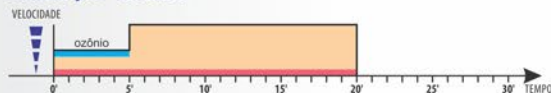

APLICAÇÃO CAPILAR