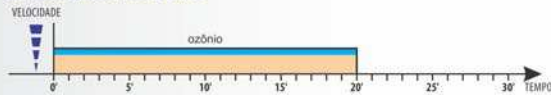

APLICAÇÃO PEDILÚVIO