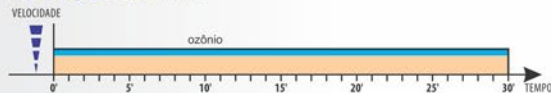

PROGRAMA P6 - NOITE

PROGRAMA P7 - CELULITE

PROGRAMA P8 - AUTO-LIMPANTE

APLICAÇÃO PEDILÚVIO

APLICAÇÃO CAPILAR

APLICAÇÃO AMBIENTE

Esteira Pneumática

Anti-derrapante | Flexível | Extensível | Adere por ventosas | 380 Jatos na banheira | 72 Jatos na vaschetta

Características Técnicas do Ozonomatic Jolly Med

Potência do motor: 500 W; Potência do aquecedor do fluxo de ar: 200 W; Potência máxima absorvida: 700 W; Alimentação: 230 V 50/60 Hz; Fluxo de ar: 1700 litros / minuto; Ozonização: < 0,05 ppm; Esteira: 102x33 cm; Comprimento do tubo: 250 cm; Alcance do controle remoto: máx 4 metros; Pressão de utilização: de 700 hPa a 1060 hPa; Dimensões: 35 x 28 x 18 cm; Peso: 10 Kg.