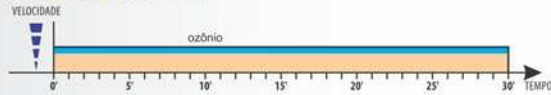

APLICAÇÃO AMBIENTE

Esteira Pneumática