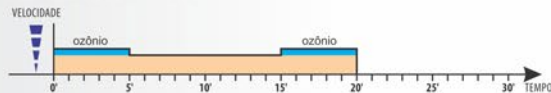

PROGRAMA P6 - NOITE